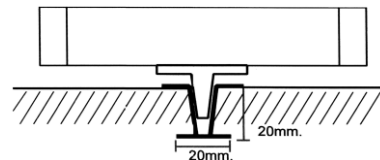

PRISLISTE TRÆFOLDEDØRE - 2019
 Vejledende udsalgspriser incl. 25% moms.
 excl. forsendelsesomkostninger

LAGERDØRE	Flexi 110 melamin med pvc samling, hagelukning og nøgglås: Hvid ask, eg, bøg Kun standardmål 835 x 2130 mm.....	Pr. dør 4.522.-
------------------	---	-----------------

**NB! Ved prisberegning af melamin og finér døre med højde
 under 210 cm skal der regnes med højde 210 cm**

MELAMIN	Eg - bøg - hvid ask, lys grå med pvc samlinger, hagelukning og nøgglås	
MELAMIN	Panelbredde 110 eller 145 mm. max. højde 2500 mm.....	pr. m ² 3.063.-
Flexi 110/145	Tillæg for dobbeltdøre..... Eg og bøg leveres med sølvgrå pvc samlinger	1.018.-
FINÉR	Skræddersyede efter mål: Finér med pvc samling, hagelukning og nøgglås Standardtræsarter: eg - bøg - ahorn	
FLEXI 110 finér	Panelbredde 110 mm. max. højde 2500 mm..... Tillæg for dobbeltdøre.....	pr. m ² 6.570.- 1.018.-

Gulvstyr type A
 Egetrin bredde 7,5 og 10 cm
 547.- lbm. (min 100 cm)
**Gulvstyr B**
 Aluprofil til nedfældning i gulv
 436.- lbm. (min 100 cm)
**KARME:**

Leveres i bredderne 7,5 og 10 cm.

Ubehandlet til maling..... 230,00 pr. lbm.

Parkeret fylder dørene type 110 / 145 - glas - fylding 12% af bredden + 6 cm

LYDISOLERENDE MOBILVÆGGE OG FOLDEVÆGGE EFTER TILBUD
Ved bestilling kan følgende oplysninger være nødvendige:

1. Højde	4. Til én eller to sider
2. Bredde	5. Indv. karmål eller murmål
3. Ved trædøre, hvilken træsort	6. Med eller uden gulvstyr (Se skitserne A - B)